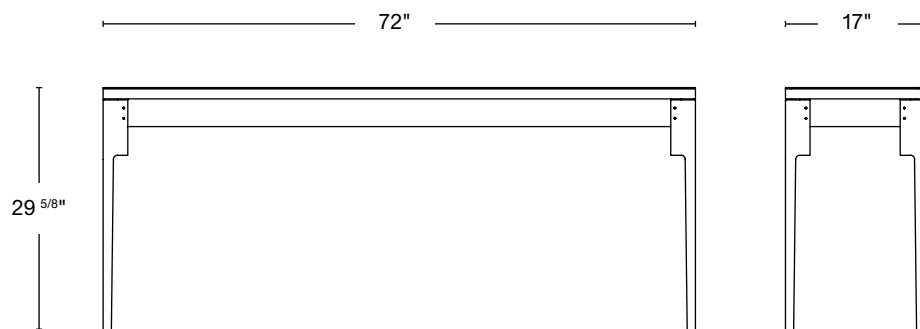

DIMENSIONS 60"W x 17"L x 29<sup>5/8</sup>"H  
 TOP THICKNESS 4<sup>3/4</sup>"  
 CHAIR CLEARANCE 24<sup>7/8</sup>"

DIMENSIONS 72"W x 17"L x 29<sup>5/8</sup>"H  
 TOP THICKNESS 4<sup>3/4</sup>"  
 CHAIR CLEARANCE 24<sup>7/8</sup>"

DIMENSIONS 84"W x 17"L x 29<sup>5/8</sup>"H  
 TOP THICKNESS 4<sup>3/4</sup>"  
 CHAIR CLEARANCE 24<sup>7/8</sup>"