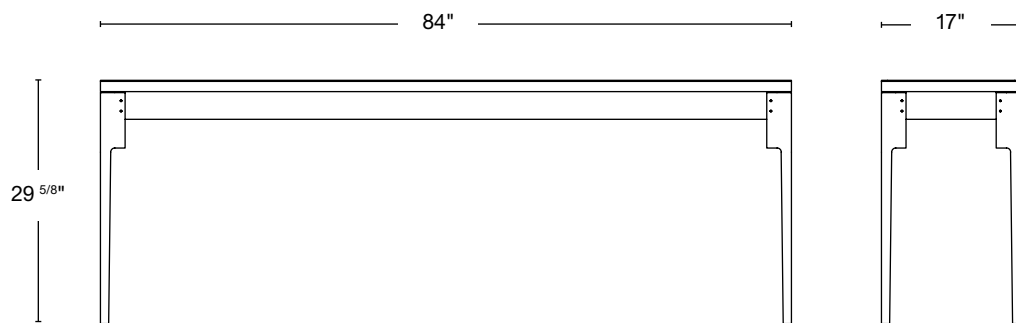

DIMENSIONS 60"W x 17"L x 29<sup>5/8</sup>"H  
 TOP THICKNESS 4<sup>3/4</sup>"  
 CHAIR CLEARANCE 24<sup>7/8</sup>"

DIMENSIONS 72"W x 17"L x 29<sup>5/8</sup>"H  
 TOP THICKNESS 4<sup>3/4</sup>"  
 CHAIR CLEARANCE 24<sup>7/8</sup>"

DIMENSIONS 84"W x 17"L x 29<sup>5/8</sup>"H  
 TOP THICKNESS 4<sup>3/4</sup>"  
 CHAIR CLEARANCE 24<sup>7/8</sup>"