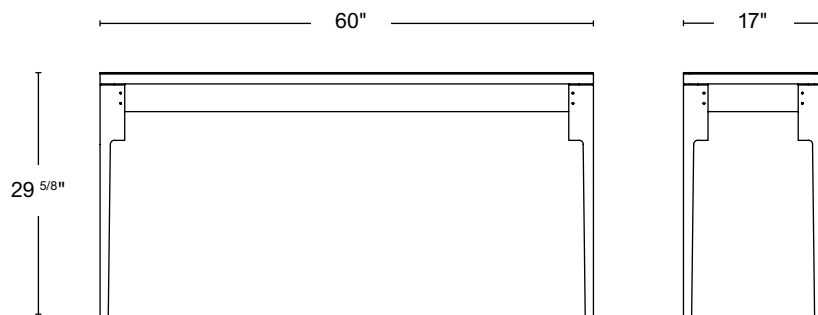

DIMENSIONS 60"W x 17"L x 29<sup>5/8</sup>"H  
 TOP THICKNESS 4<sup>3/4</sup>"  
 CHAIR CLEARANCE 24<sup>7/8</sup>"

DIMENSIONS 72"W x 17"L x 29<sup>5/8</sup>"H  
 TOP THICKNESS 4<sup>3/4</sup>"  
 CHAIR CLEARANCE 24<sup>7/8</sup>"

DIMENSIONS 84"W x 17"L x 29<sup>5/8</sup>"H  
 TOP THICKNESS 4<sup>3/4</sup>"  
 CHAIR CLEARANCE 24<sup>7/8</sup>"